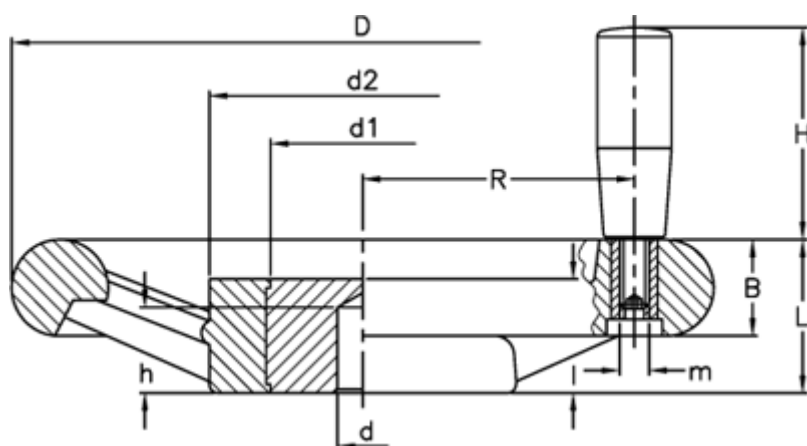

Varenummer: 2301080111  
Beskrivelse: E+G Håndhjul  
VRU.160+I

## Mål

B	= 22	l	= 26
C (N*m)	= 350	L	= 35
D	= 160	L (J)	= 13
d1	= 42	m	= M8
d2	= 70	R	= 60
d H9	= 10		
H	= 65		
h	= 17		